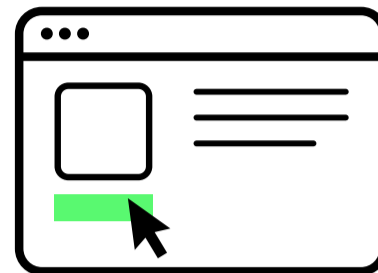

6 LIHTSAT SAMMU COVID TÕENDI LOOMISEKS

1. Sisene **digilugu.ee** ID-kaardi, Mobiil-ID või Smart-ID-ga

2. Vajuta vasakul tulpas rohelisele kastile „EL digitaalsed COVID tõendid“

3. Vajuta nupule „Alusta EL digitaalse COVID tõendi loomist“

4. Vali lehe all olevast rippmenüüst tõend, mida soovid luua

5. Vajuta „Edasi“ ning laadi tõend alla

6. Salvesta või prindi tõend