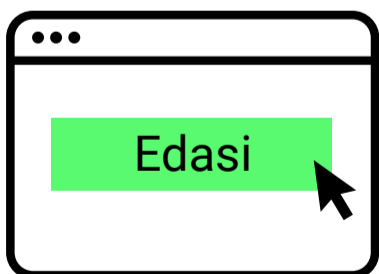

5. Vajuta „Edasi“ ning laadi tõend alla